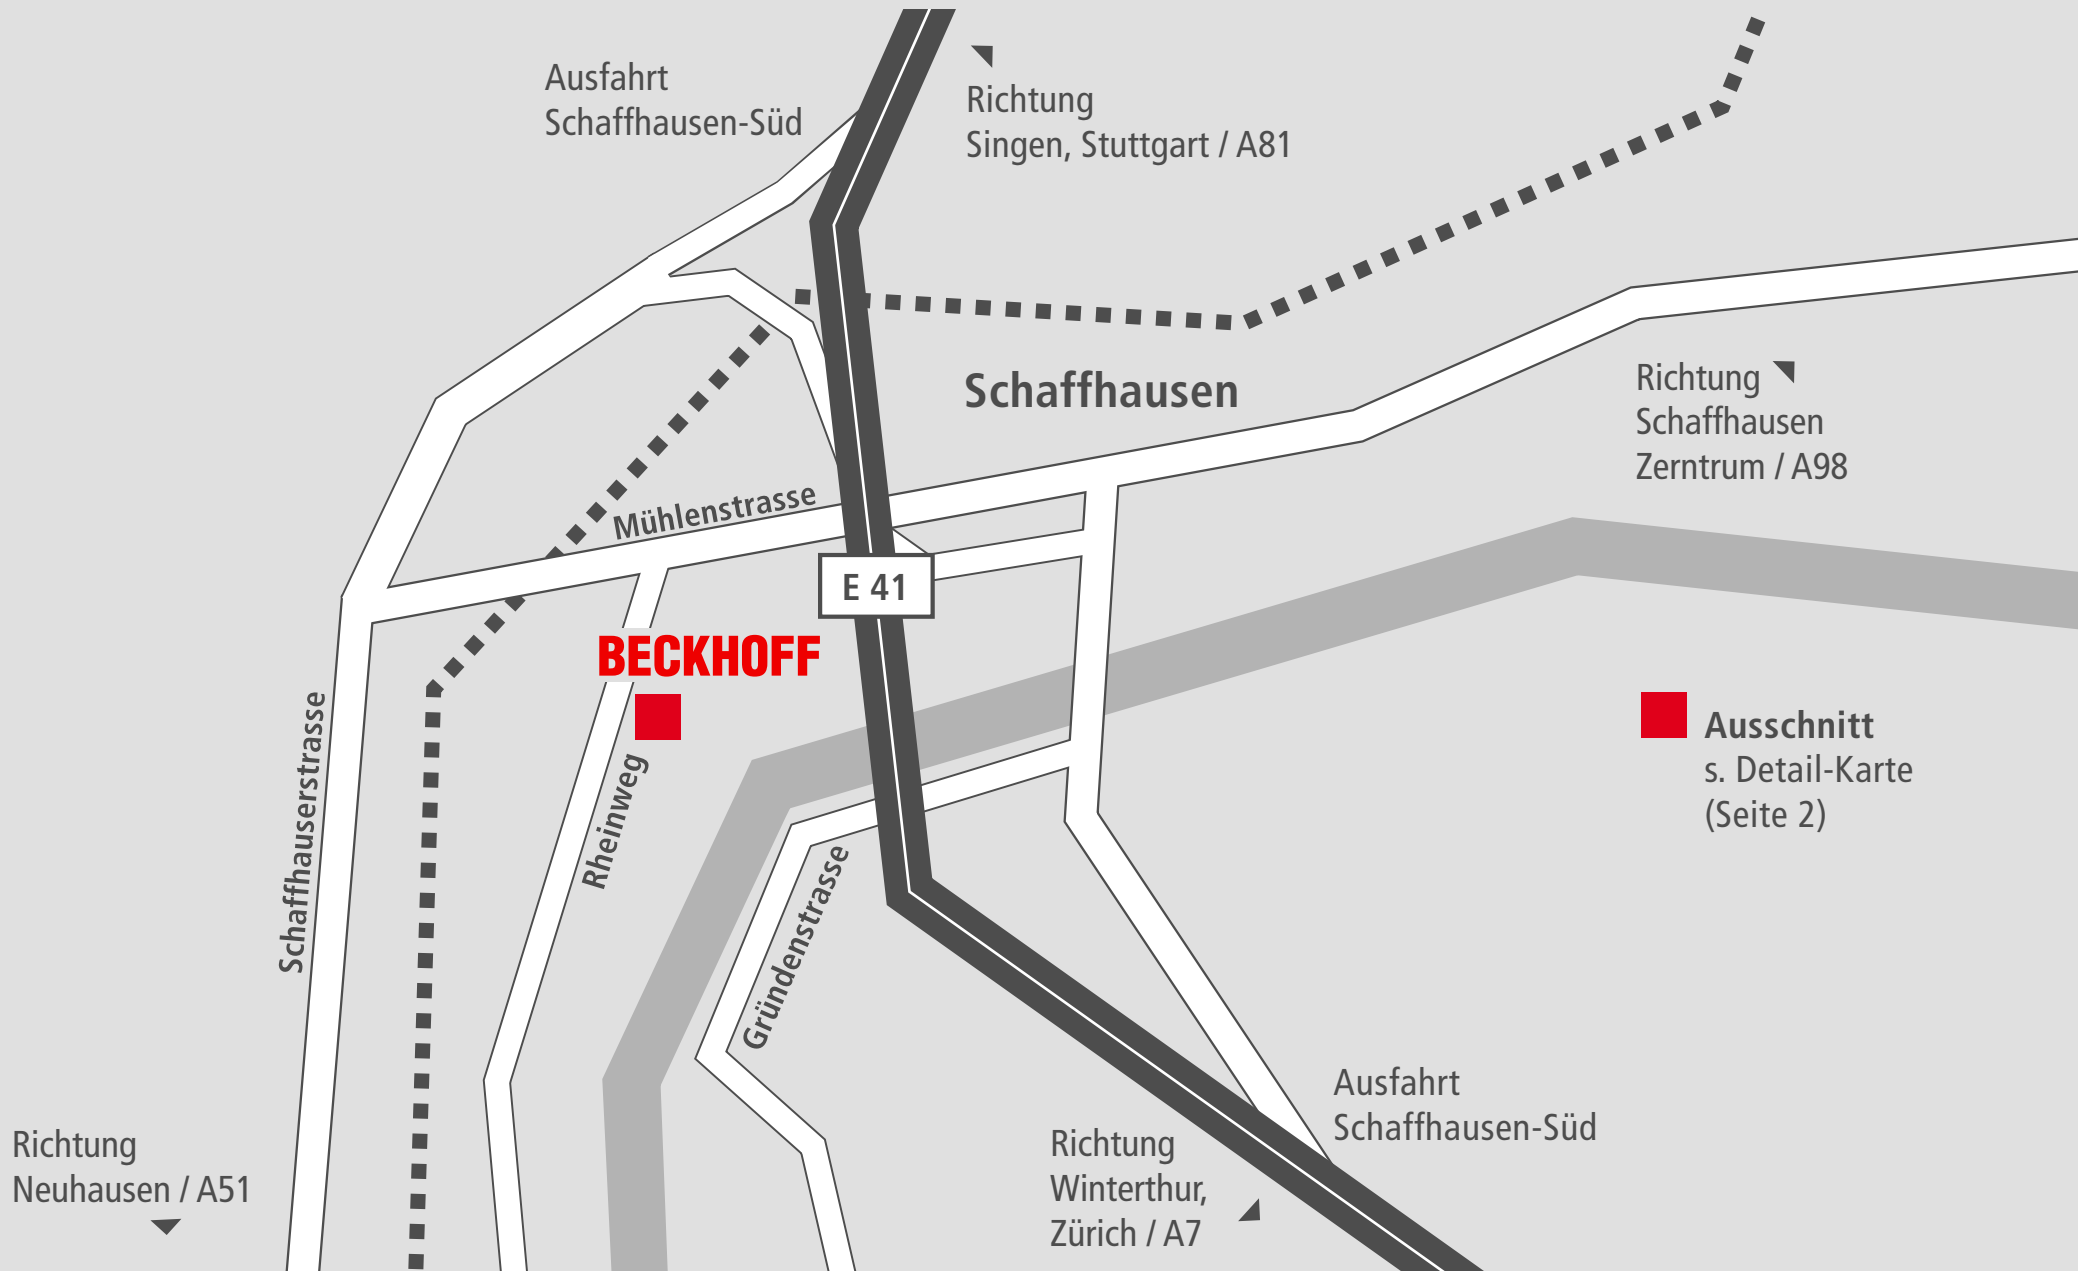

BECKHOFF New Automation Technology

Firmenzentrale Schweiz
Rheinweg 7
8200 Schaffhausen
Tel: +41 (0)52 / 633 40 40, Fax: +41 (0)52 / 633 40 55
Email: info@beckhoff.ch